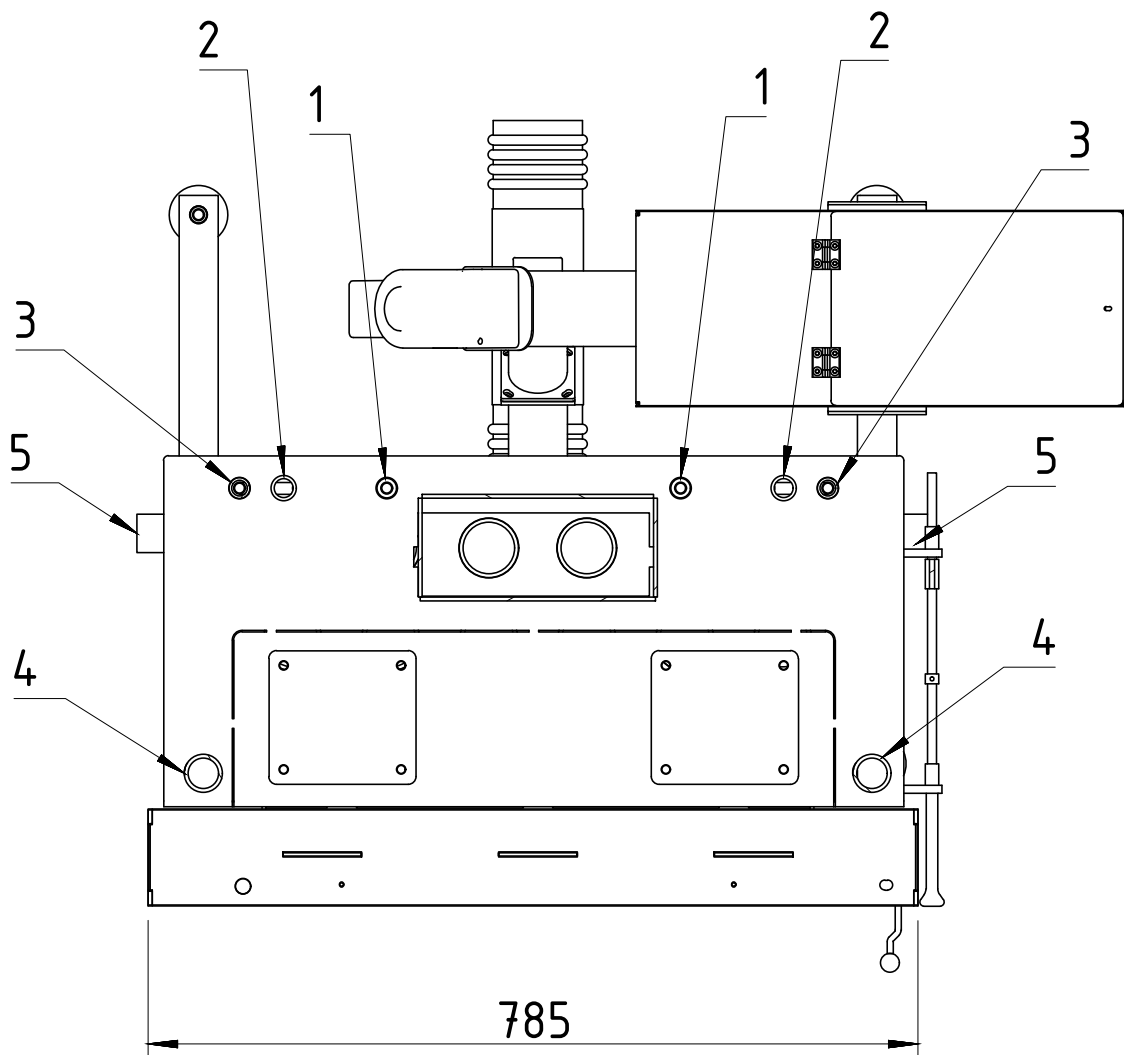

[EN] CROSS-SECTION B-B
[PL] PRZEKRÓJ B-B

1. 1
   [PL] CZUJNIK TEMPERATURY KOMINKA
   [EN] FIREPLACE TEMPERATURE SENSOR
   [GER] KAMINTEMPERATURSENSOR
   [FR] CAPTEUR DE TEMPÉRATURE DU FOYER
2. 2
   [PL] CZUJNIK TEMP. WĘŻOWNICY SCHŁADZAJĄCEJ
   (1/2 cala gwint wewnętrzny)
   [EN] TEMP. SENSOR COOLING COIL (1/2 inch female thread)
   [GER] TEMPERATURSENSOR KÜHLSPULE (1/2 Zoll Innengewinde)
   [FR] CAPTEUR DE TEMP. BATTERIE DE REFROIDISSEMENT
   (filetage femelle 1/2 pouce)
3. 3
   [PL] WĘŻOWNICA SCHŁADZAJĄCA (1/2 cal gwint zewnętrzny)
   [EN] COOLING COIL (1/2 inch male thread)
   [GER] KÜHLSPULE (1/2 Zoll Außengewinde)
   [FR] BATTERIE DE REFROIDISSEMENT (filetage mâle 1/2 pouce)
4. 4
   [PL] KRÓĆCE ZASILAJĄCE (1 cal gwint wewnętrzny)
   [EN] SUPPLY PIPES (1 inch female thread)
   [GER] ZUFUHRSTÜCKE (1 Zoll Innengewinde)
   [FR] BEC D'ALIMENTATION (filetage femelle 1 pouce)
5. 5
   [PL] KRÓĆCE POWROTNE (1 cal gwint wewnętrzny)
   [EN] RETURN PIPES (1 inch female thread)
   [GER] RÜCKLAUFROHRE (1 Zoll Innengewinde)
   [FR] TUYAUX DE RETOUR (filetage femelle 1 pouce)

[PL] LOUIS AQUA MAX PANORAMA 20kW ZE ZBIORNIKIEM 45kg
[EN] LOUIS AQUA MAX PANORAMA 20kW WITH 45kg TANK