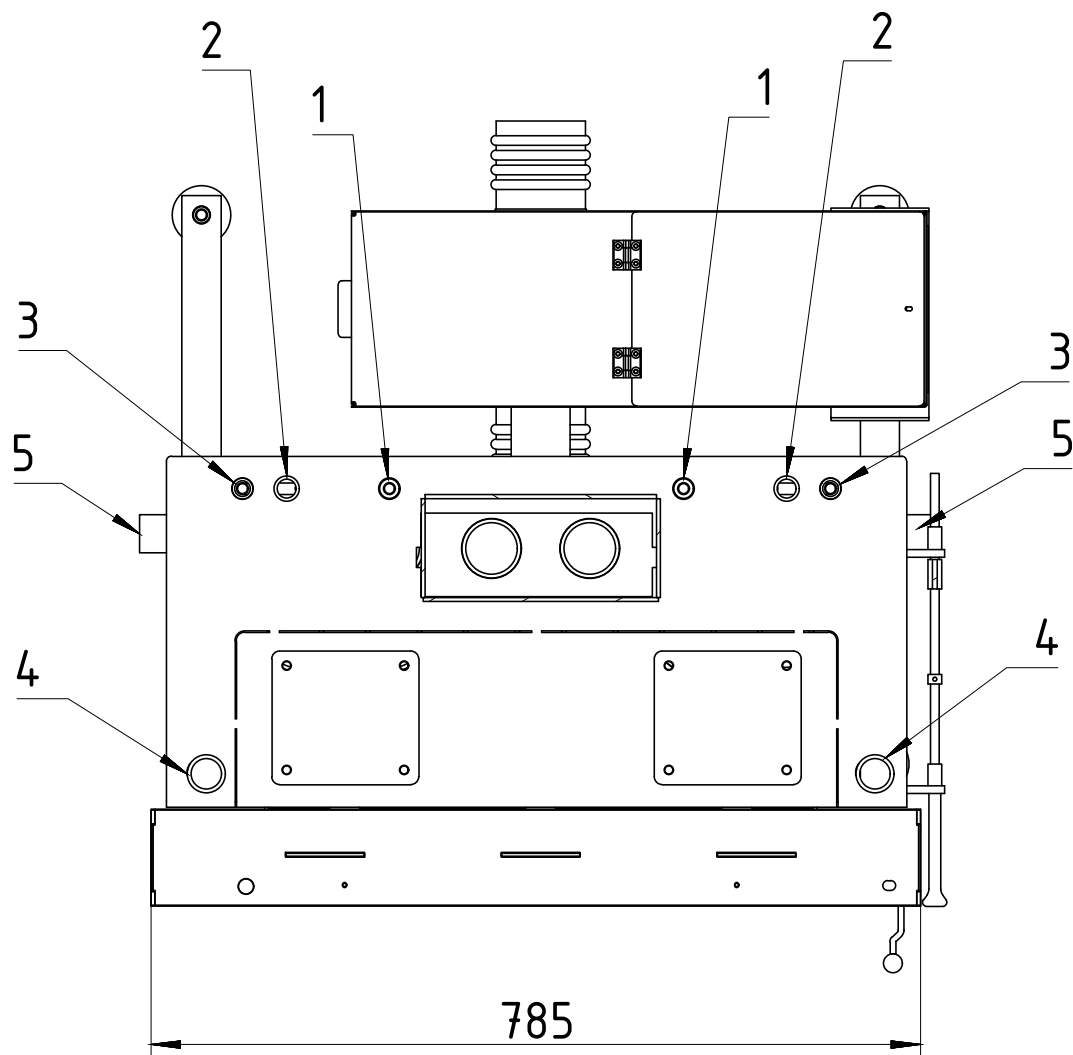

[PL] LOUIS AQUA MAX PANORAMA 20kW ZE ZBIORNIKIEM 30kg  
 [EN] LOUIS AQUA MAX PANORAMA 20kW WITH 30kg TANK

[EN] CROSS-SECTION A-A  
[PL] PRZEKRÓJ A-A

- 1  
[PL] CZUJNIK TEMPERATURY KOMINKA  
[EN] FIREPLACE TEMPERATURE SENSOR  
[GER] KAMINTEMPERATURSENSOR  
[FR] CAPTEUR DE TEMPÉRATURE DU FOYER
- 2  
[PL] CZUJNIK TEMP. WĘŻOWNICY SCHŁADZAJĄCEJ  
(1/2 cala gwint wewnętrzny)  
[EN] TEMP. SENSOR COOLING COIL (1/2 inch female thread)  
[GER] TEMPERATURSENSOR KÜHLSPULE (1/2 Zoll Innengewinde)  
[FR] CAPTEUR DE TEMP. BATTERIE DE REFROIDISSEMENT  
(filetage femelle 1/2 pouce)
- 3  
[PL] WĘŻOWNICA SCHŁADZAJĄCA (1/2 cal gwint zewnętrzny)  
[EN] COOLING COIL (1/2 inch male thread)  
[GER] KÜHLSPULE (1/2 Zoll Außengewinde)  
[FR] BATTERIE DE REFROIDISSEMENT (filetage mâle 1/2 pouce)
- 4  
[PL] KRÓĆCE ZASILAJĄCE (1 cal gwint wewnętrzny)  
[EN] SUPPLY PIPES (1 inch female thread)  
[GER] ZUFUHRSTÜCKE (1 Zoll Innengewinde)  
[FR] BEC D'ALIMENTATION (filetage femelle 1 pouce)
- 5  
[PL] KRÓĆCE POWROTNE (1 cal gwint wewnętrzny)  
[EN] RETURN PIPES (1 inch female thread)  
[GER] RÜCKLAUFROHRE (1 Zoll Innengewinde)  
[FR] TUYAUX DE RETOUR (filetage femelle 1 pouce)

[PL] LOUIS AQUA MAX PANORAMA 20kW ZE ZBIORNIKIEM 30kg  
[EN] LOUIS AQUA MAX PANORAMA 20kW WITH 30kg TANK

[PL] LOUIS AQUA MAX PANORAMA 20kW ZE ZBIORNIKIEM 45kg  
[EN] LOUIS AQUA MAX PANORAMA 20kW WITH 45kg TANK