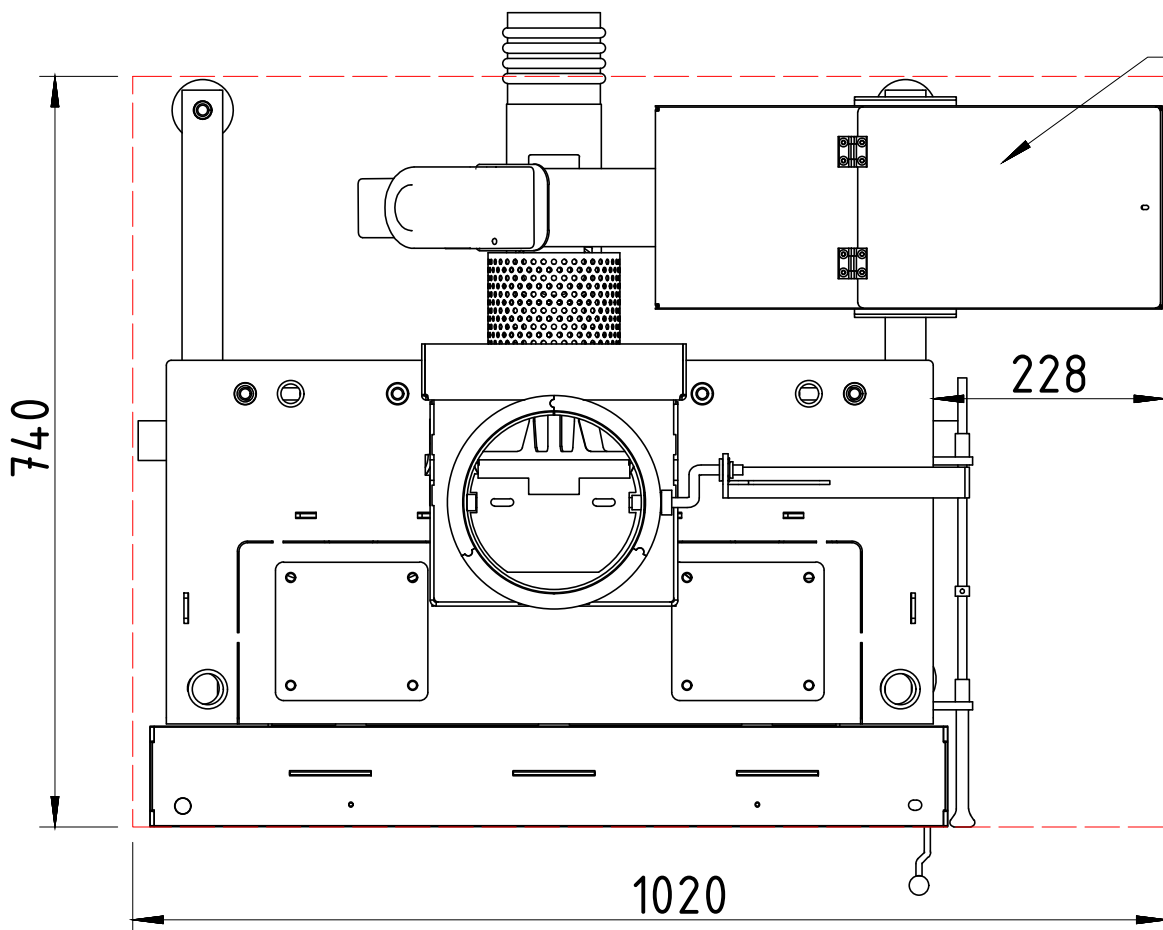

TANK 30kg

TANK 45kg

[PL] LOUIS AQUA MAX PANORAMA 20kW ZE ZBIORNIKIEM 30kg i 45kg
[EN] LOUIS AQUA MAX PANORAMA 20kW WITH 30kg & 45kg TANK

**IWONA
PELLETS**