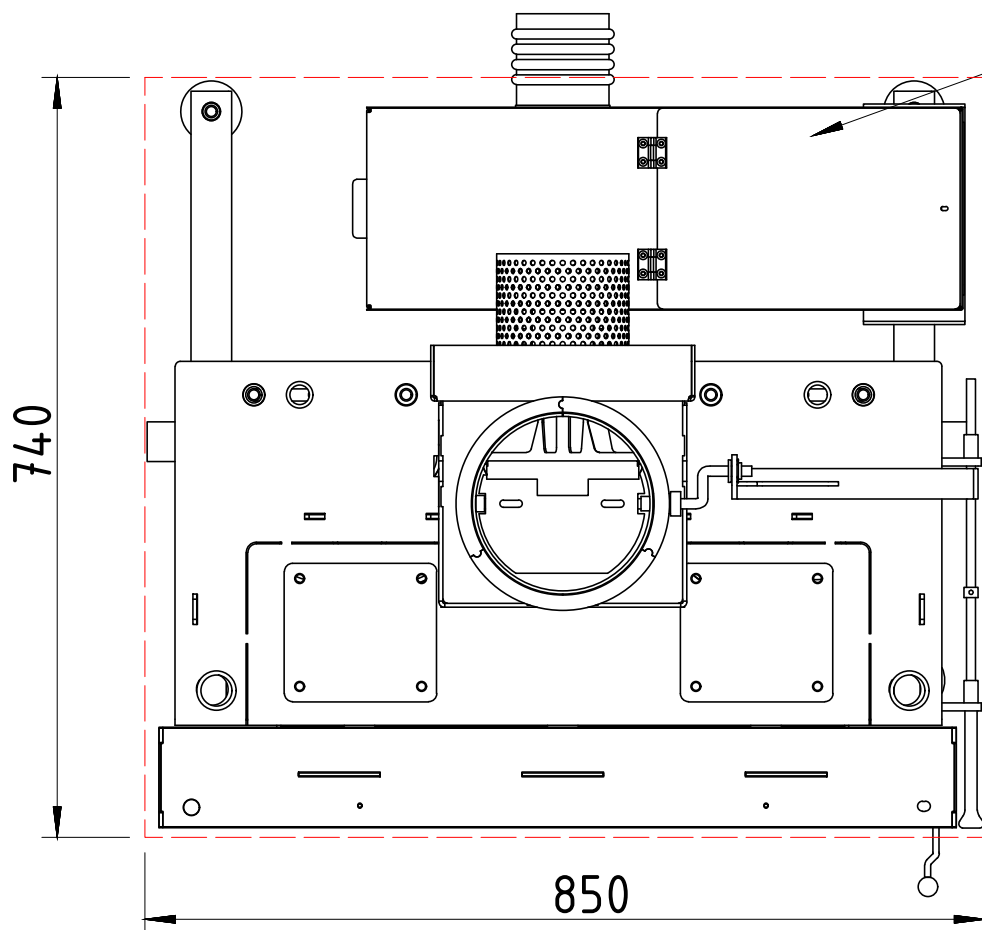

TANK 30kg

TANK 45kg

[PL] LOUIS AQUA MAX PANORAMA 20kW ZE ZBIORNIKIEM 30kg i 45kg
[EN] LOUIS AQUA MAX PANORAMA 20kW WITH 30kg & 45kg TANK

**IWONA
PELLETS**