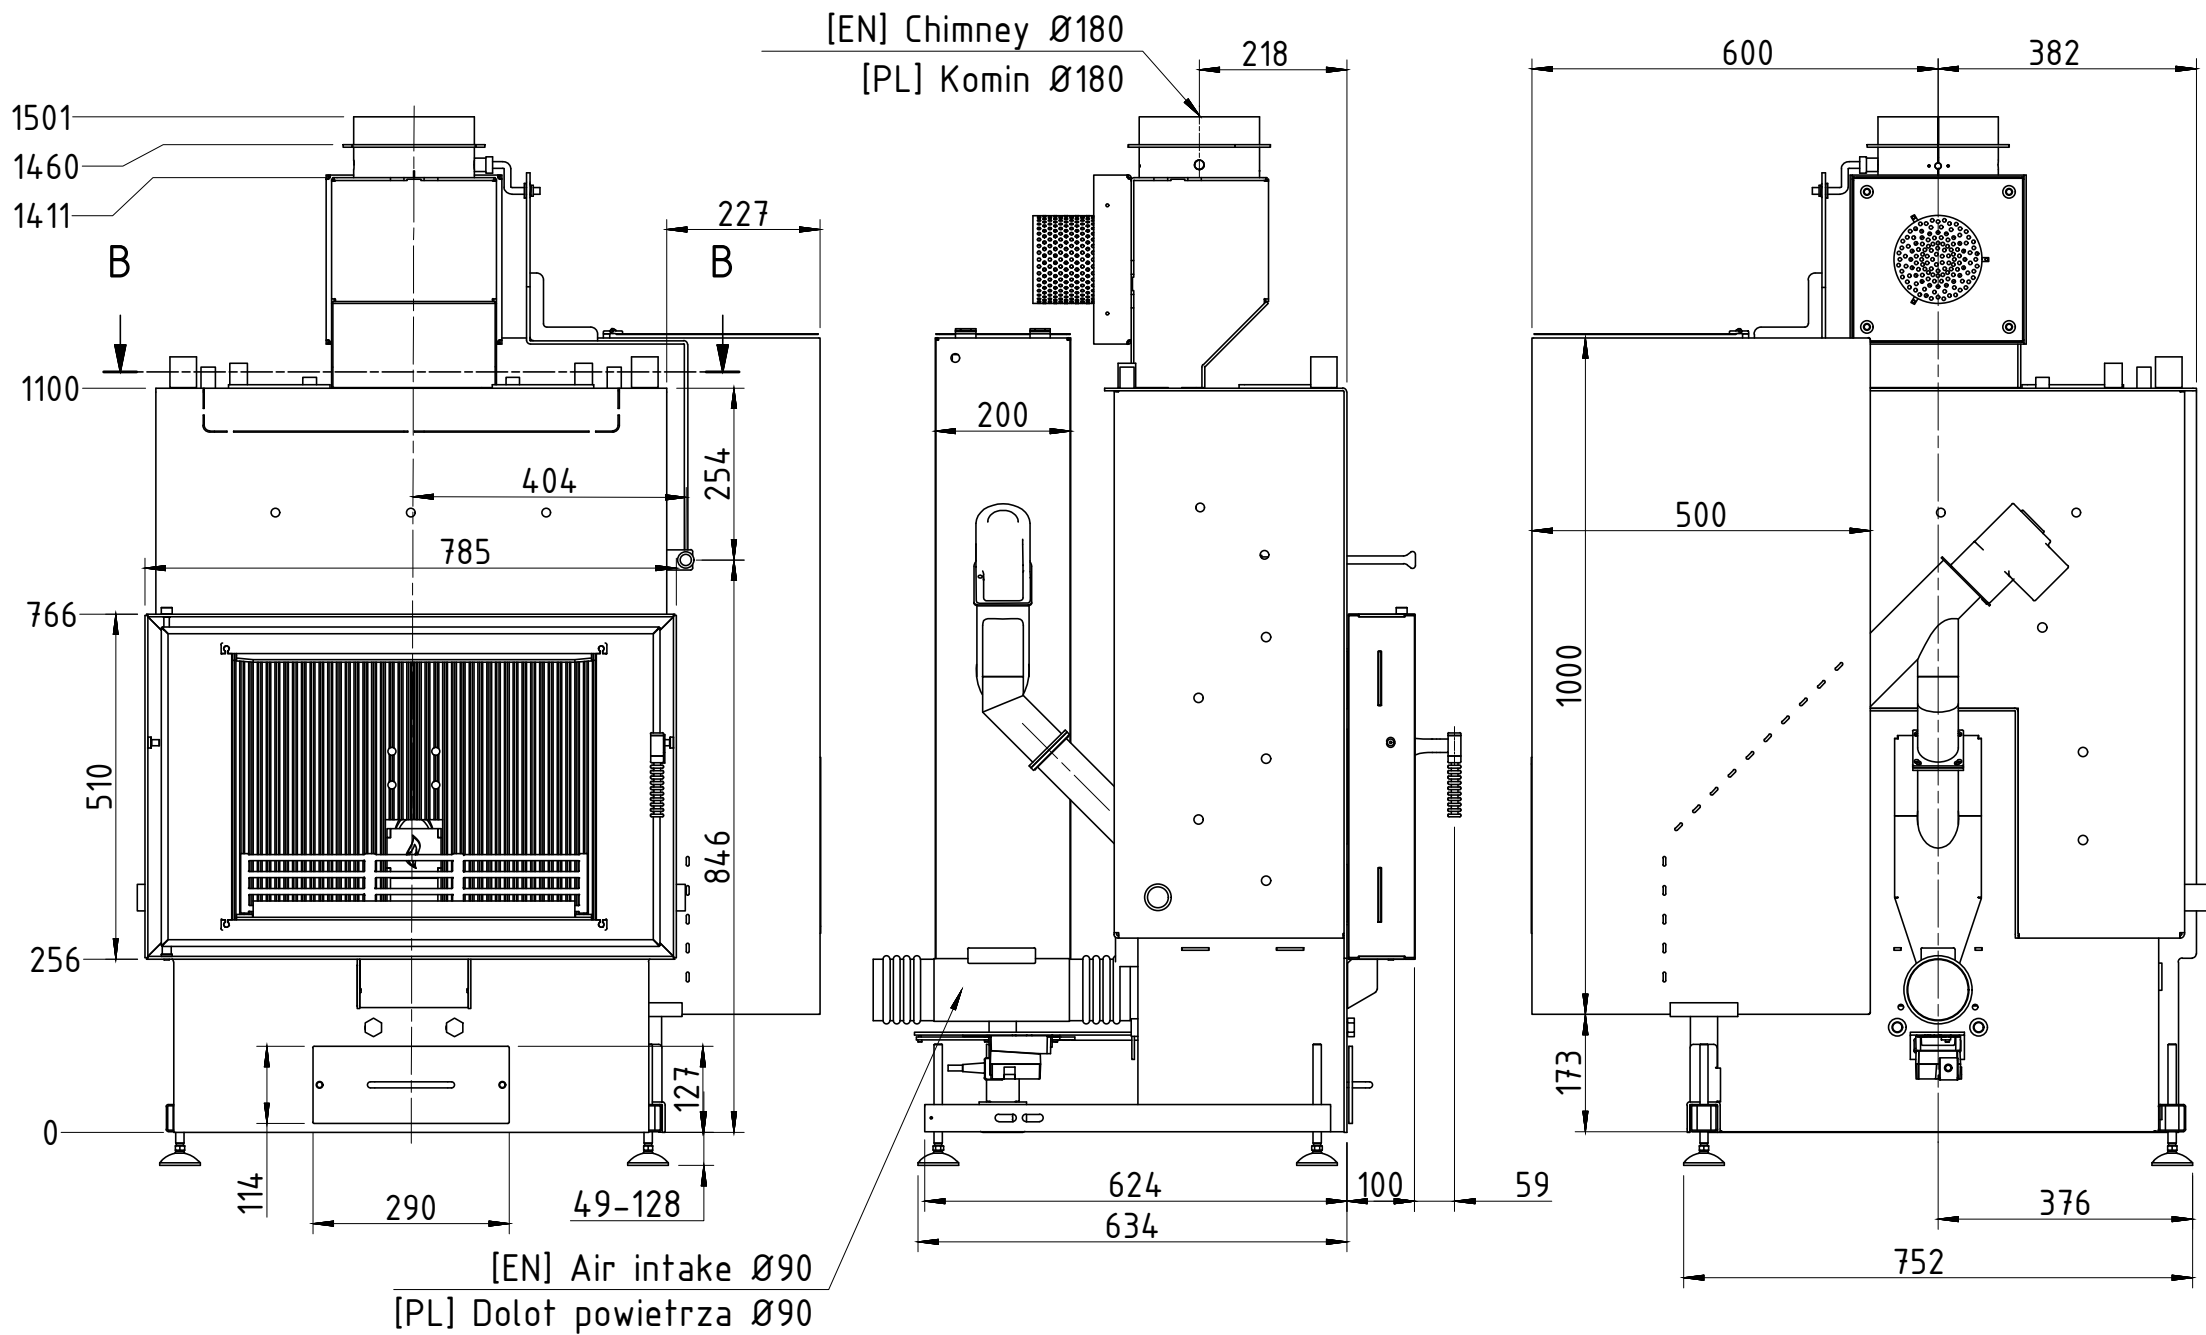

[PL] LOUIS AQUA MAX PANORAMA 20kW ZE ZBIORNIKIEM 30kg  
 [EN] LOUIS AQUA MAX PANORAMA 20kW WITH 30kg TANK

[EN] CROSS-SECTION A-A  
[PL] PRZEKRÓJ A-A

- 1  
[PL] CZUJNIK TEMPERATURY KOMINKA  
[EN] FIREPLACE TEMPERATURE SENSOR  
[GER] KAMINTEMPERATURSENSOR  
[FR] CAPTEUR DE TEMPÉRATURE DU FOYER
- 2  
[PL] CZUJNIK TEMP. WĘŻOWNICY SCHŁADZAJĄCEJ  
(1/2 cala gwint wewnętrzny)  
[EN] TEMP. SENSOR COOLING COIL (1/2 inch female thread)  
[GER] TEMPERATURSENSOR KÜHLSPULE (1/2 Zoll Innengewinde)  
[FR] CAPTEUR DE TEMP. BATTERIE DE REFROIDISSEMENT  
(filetage femelle 1/2 pouce)
- 3  
[PL] WĘŻOWNICA SCHŁADZAJĄCA (1/2 cal gwint zewnętrzny)  
[EN] COOLING COIL (1/2 inch male thread)  
[GER] KÜHLSPULE (1/2 Zoll Außengewinde)  
[FR] BATTERIE DE REFROIDISSEMENT (filetage mâle 1/2 pouce)
- 4  
[PL] KRÓĆCE ZASILAJĄCE (1 cal gwint wewnętrzny)  
[EN] SUPPLY PIPES (1 inch female thread)  
[GER] ZUFUHRSTÜCKE (1 Zoll Innengewinde)  
[FR] BEC D'ALIMENTATION (filetage femelle 1 pouce)
- 5  
[PL] KRÓĆCE POWROTNE (1 cal gwint wewnętrzny)  
[EN] RETURN PIPES (1 inch female thread)  
[GER] RÜCKLAUFROHRE (1 Zoll Innengewinde)  
[FR] TUYAUX DE RETOUR (filetage femelle 1 pouce)

[PL] LOUIS AQUA MAX PANORAMA 20kW ZE ZBIORNIKIEM 30kg  
[EN] LOUIS AQUA MAX PANORAMA 20kW WITH 30kg TANK

[PL] LOUIS AQUA MAX PANORAMA 20kW ZE ZBIORNIKIEM 45kg  
[EN] LOUIS AQUA MAX PANORAMA 20kW WITH 45kg TANK