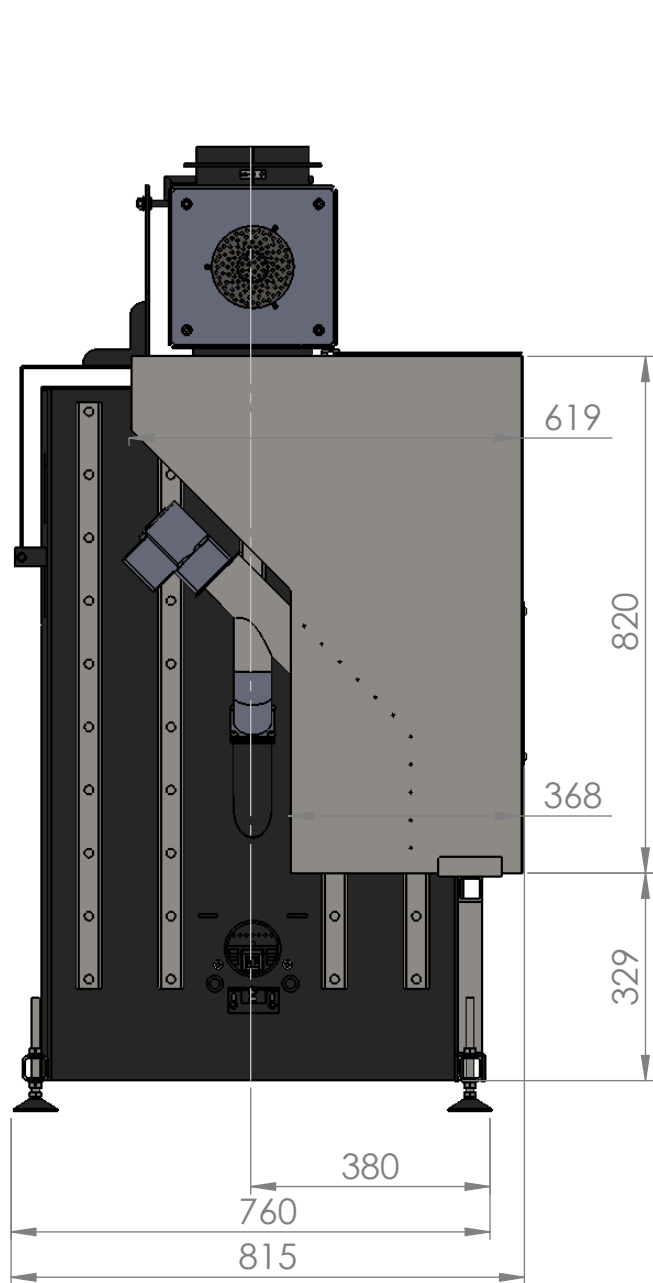

WYMIARY - LOUIS AIR 10 kW ZE ZBIORNIKIEM 45 kg

WYMIARY - LOUIS AIR 10 kW ZE ZBIORNIKIEM 30 kg

ZBIORNIK 45 kg

ZBIORNIK 30 kg