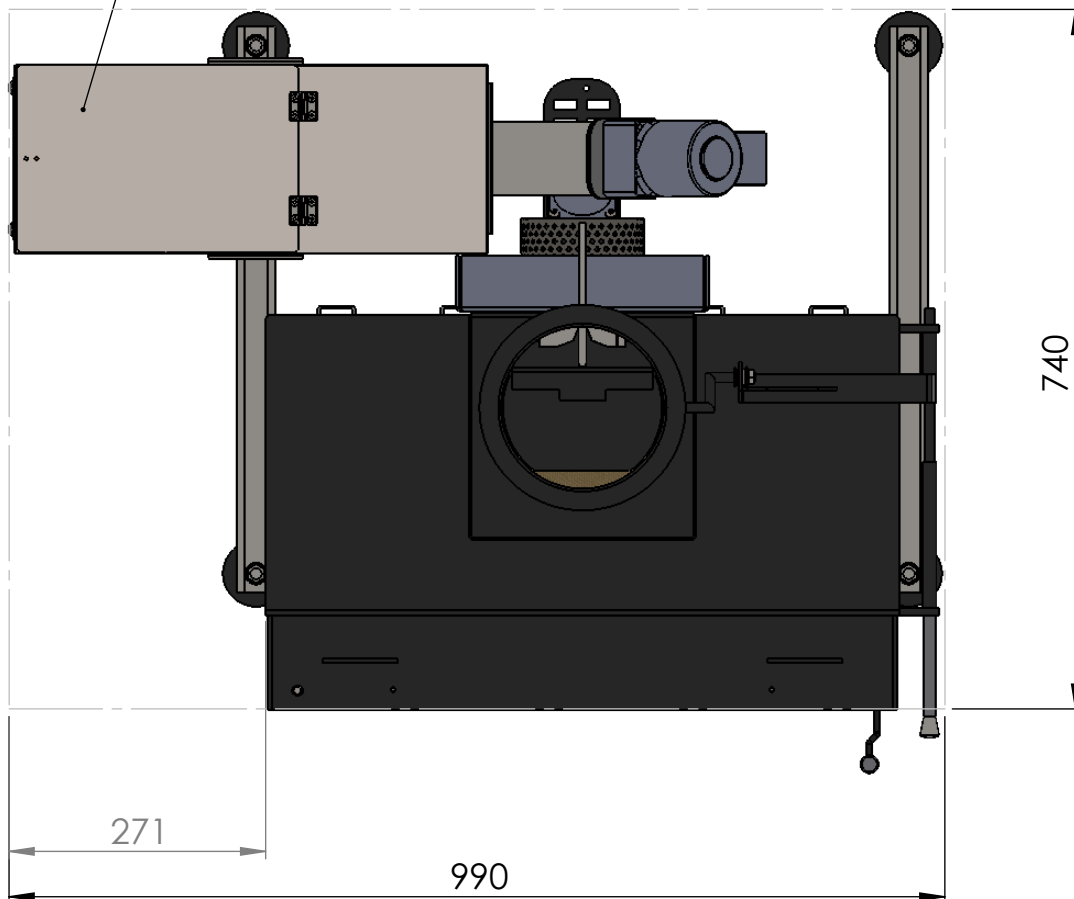

WYMIARY - LOUIS AIR 10 kW ZE ZBIORNIKIEM 45 kg

WYMIARY - LOUIS AIR 10 kW ZE ZBIORNIKIEM 30 kg

ZBIORNIK 45 kg

ZBIORNIK 30 kg