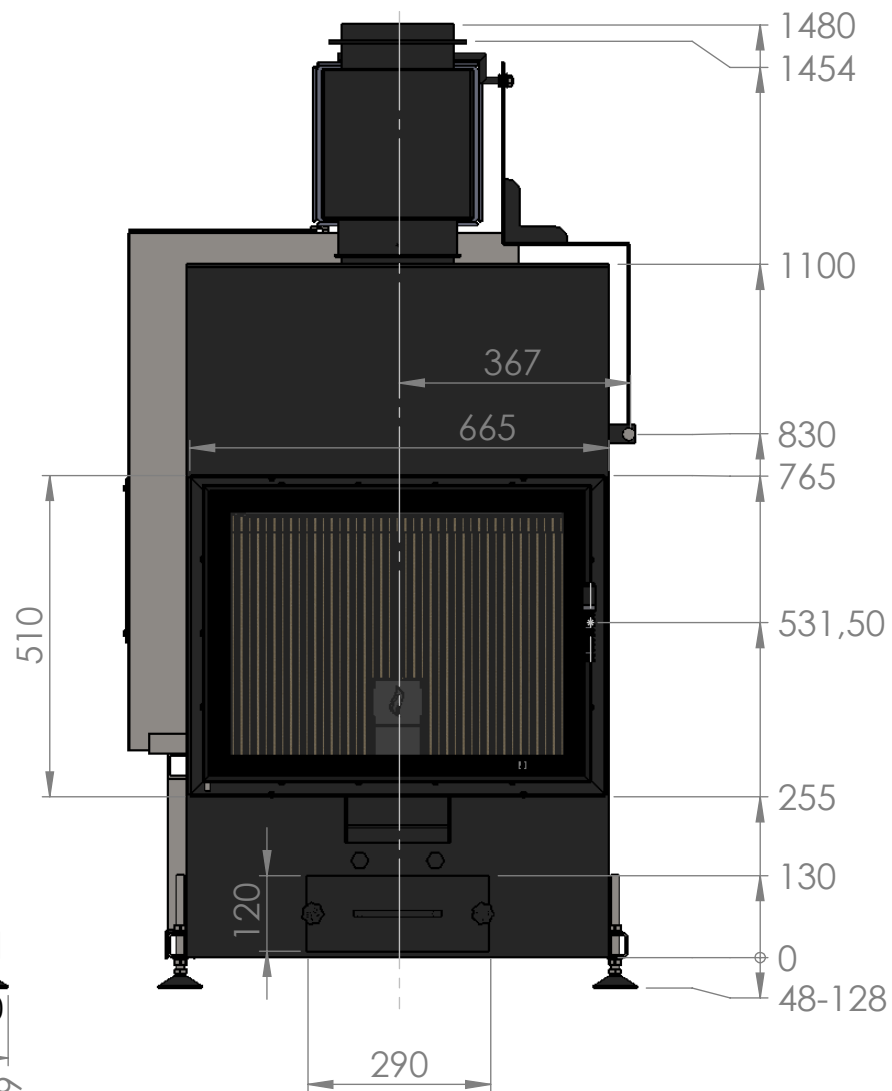

WYMIARY - LOUIS AIR 10 kW ZE ZBIORNIKIEM 45 kg

WYMIARY - LOUIS AIR 10 kW ZE ZBIORNIKIEM 30 kg

ZBIORNIK 45 kg

ZBIORNIK 30 kg