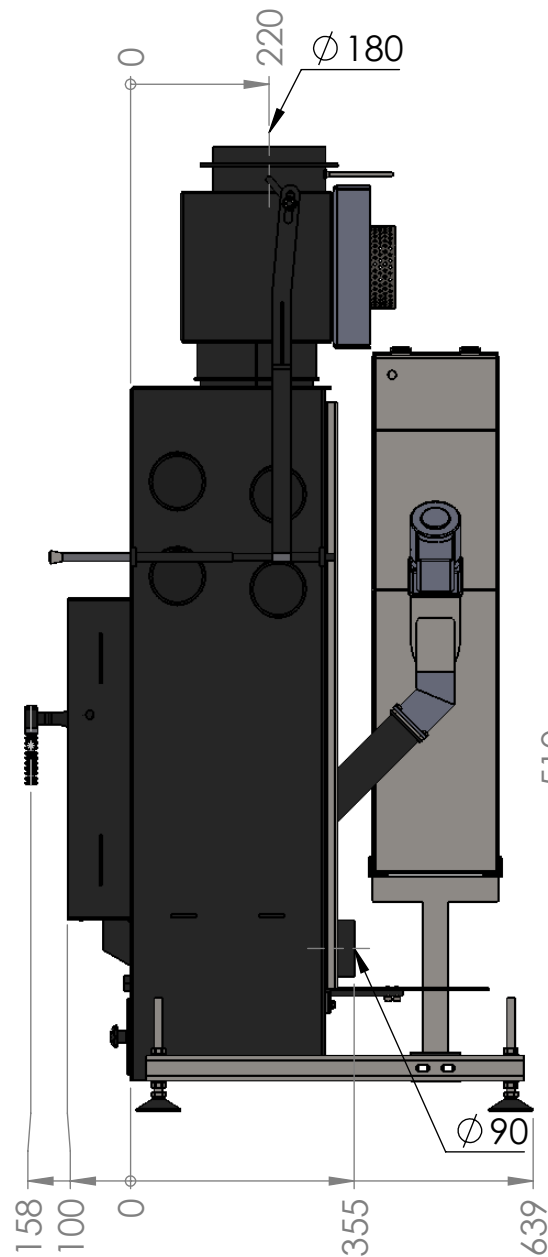

WYMIARY - LOUIS AIR 10 kW ZE ZBIORNIKIEM 45 kg

WYMIARY - LOUIS AIR 10 kW ZE ZBIORNIKIEM 30 kg

ZBIORNIK 45 kg

ZBIORNIK 30 kg